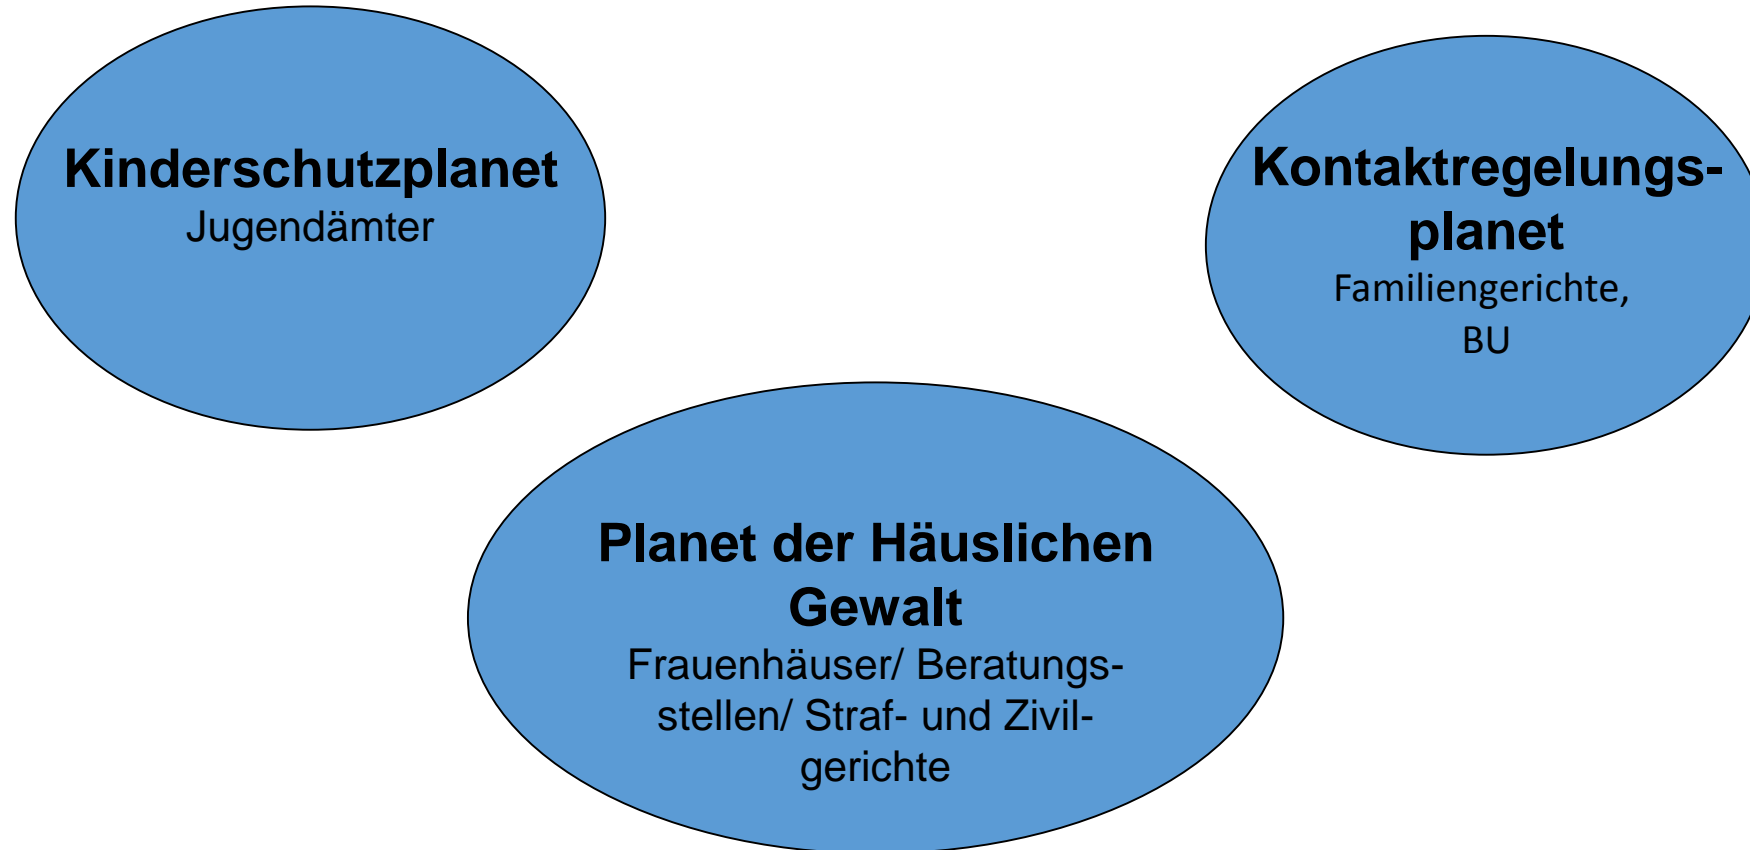

# Das Drei- Planeten- Modell nach Prof. Marianne Hester (Universität Bristol/ UK 2011)

# Das Drei- Planeten- Modell nach Prof. Marianne Hester (Universität Bristol/ UK 2011)

**Planet der häuslichen Gewalt:** Frau soll Gewalt zur Anzeige bringen und rechtliche Schritte einleiten!

**Kinderschutzplanet:** von der Frau wird erwartet, dass sie den gewalttätigen Partner verlässt, um die Kinder zu schützen!

**Kontaktregelungsplanet:** Frau soll den Kindern Kontakt zum gewalttätigen Partner ermöglichen!